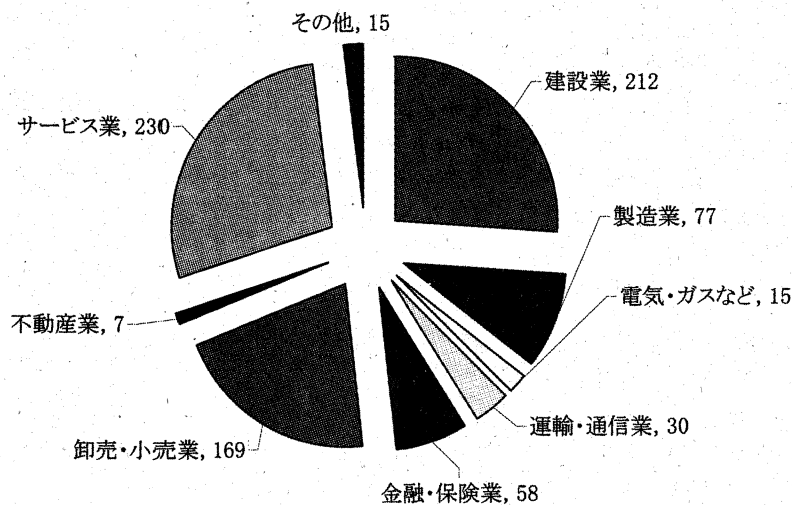

エコ事業所のこれまでの業種別認定状況
(数字は事業所数)

名古屋市環境局環境都市推進部 地球温暖化対策室主査

小木原 吏香さんに聞く

「エコ事業所」について、名古屋市環境局環境都市推進部地球温暖化対策室主査(地球温暖化対策に係る指導調整担当)の小木原吏香さんに聞いた。